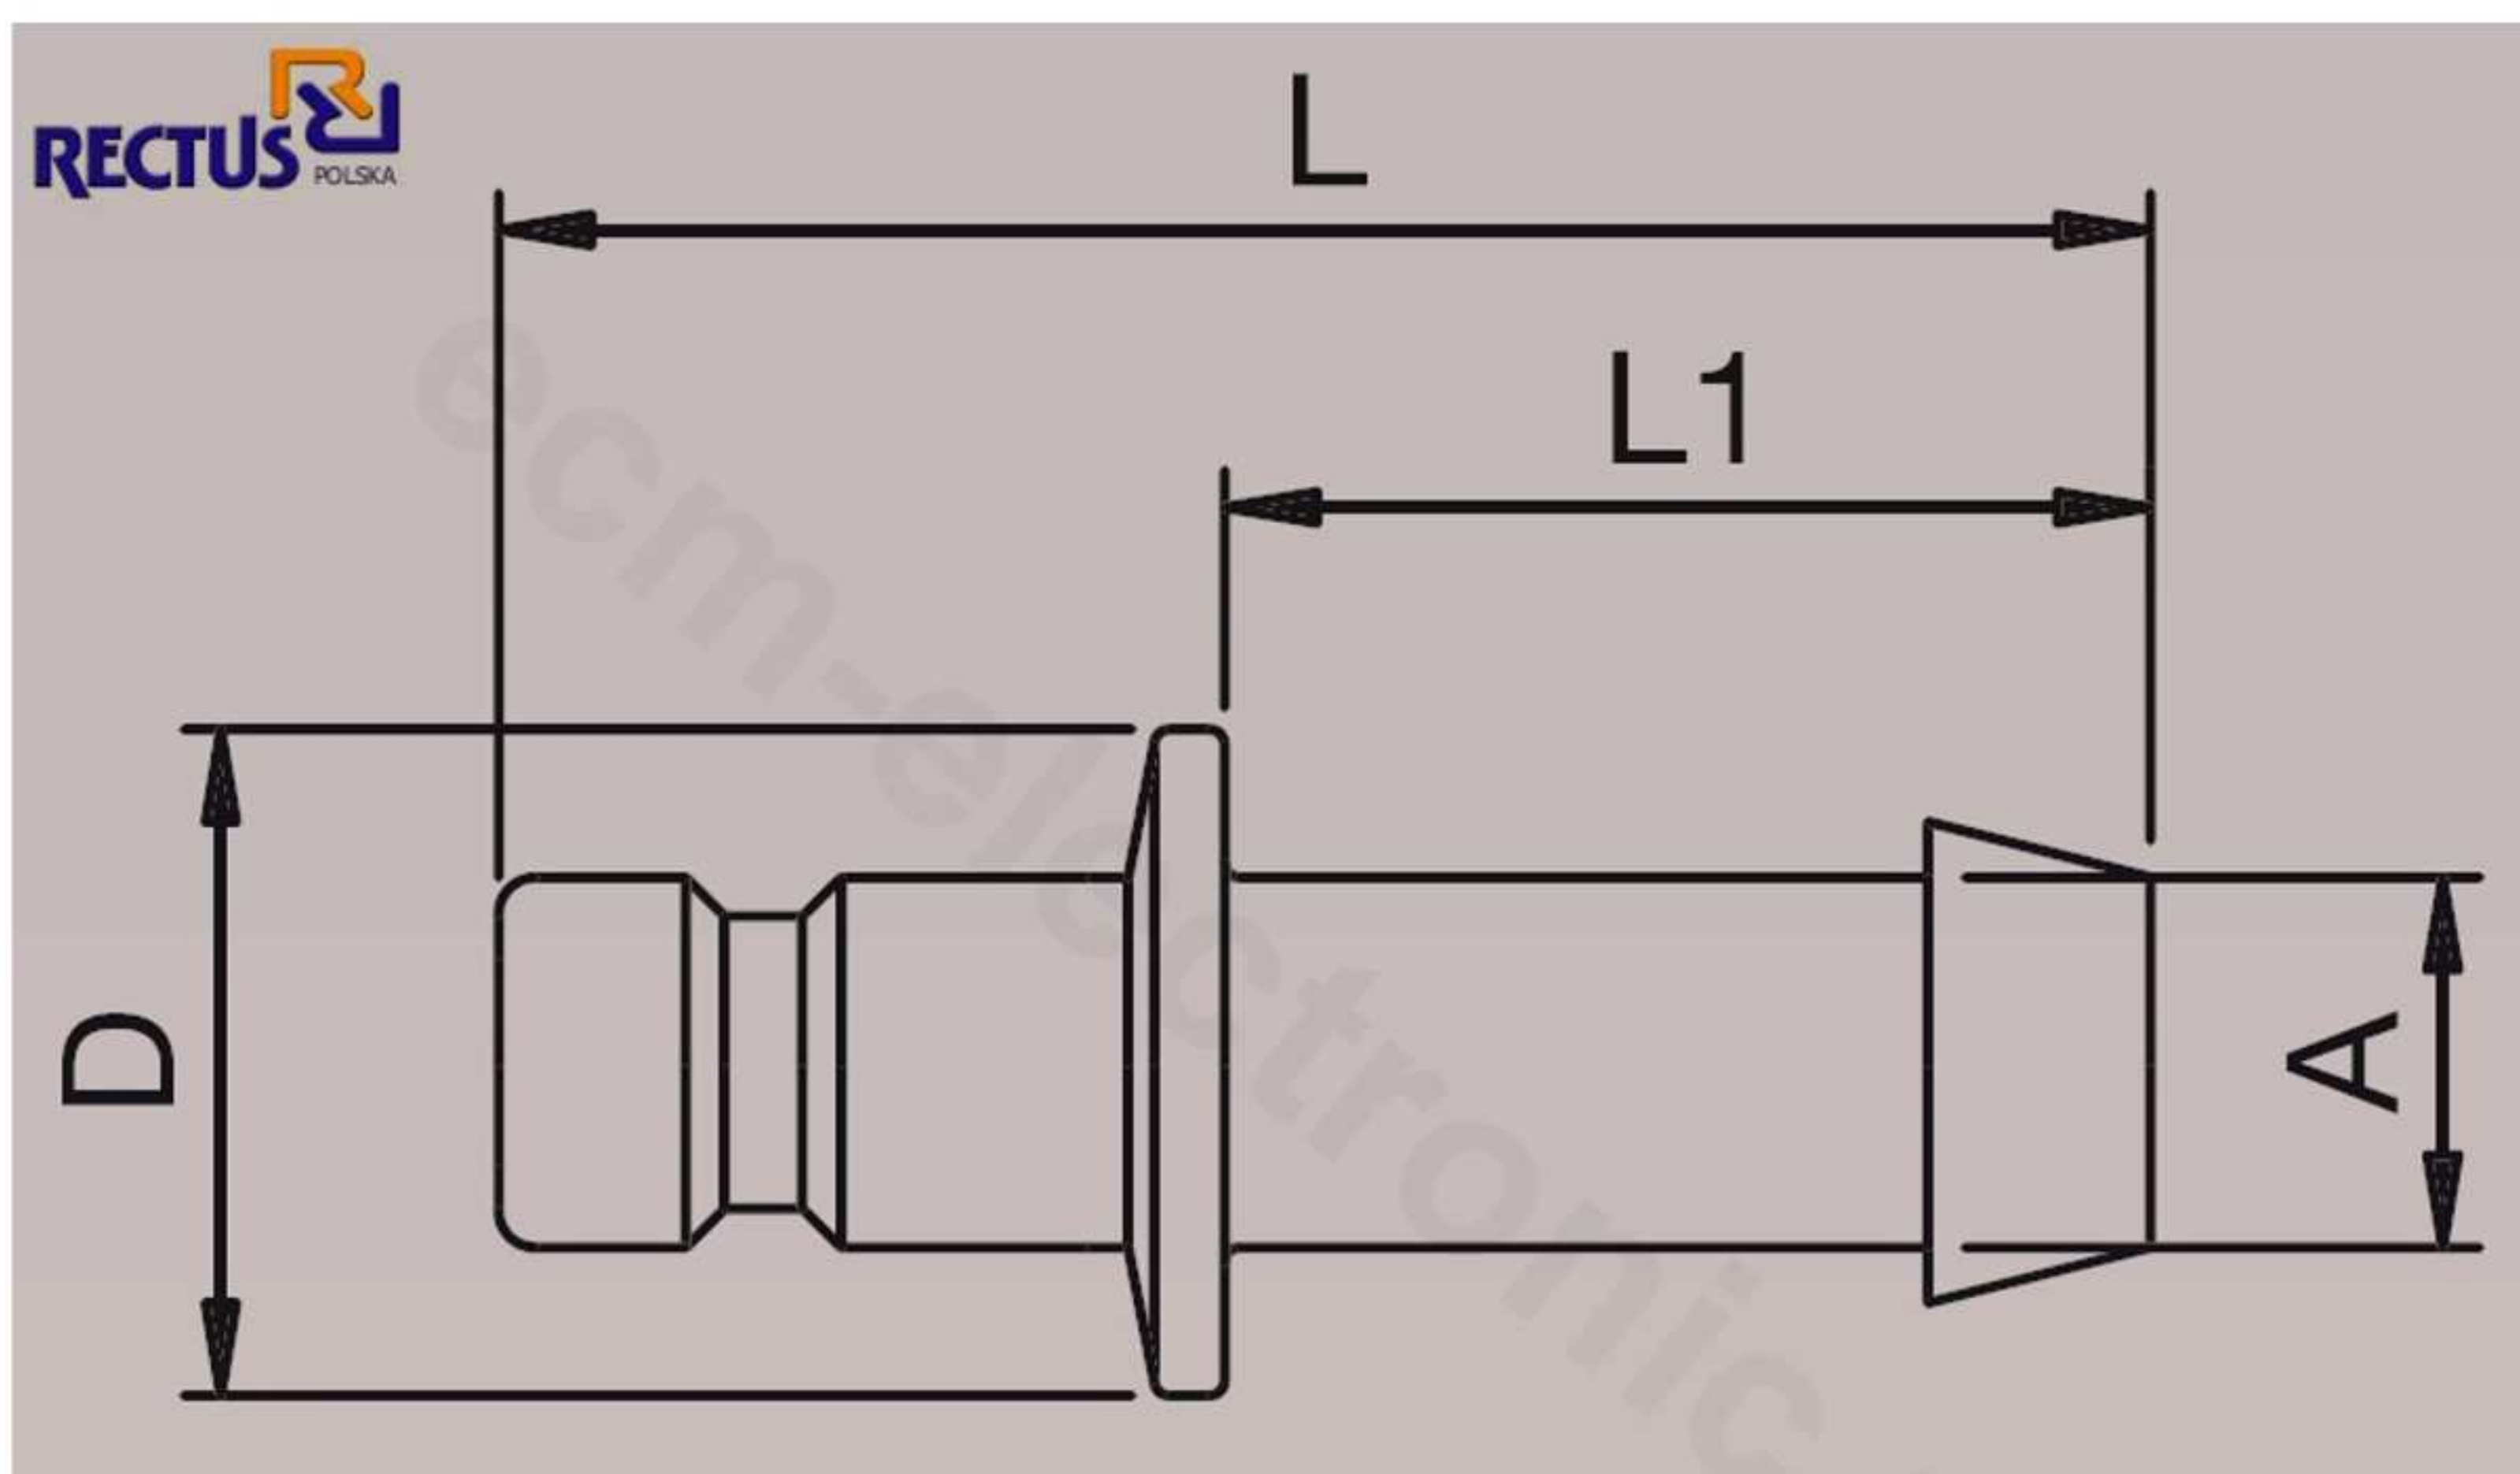

Wtyczki - tuleja do węża - szybkozłączki serii RECTUS 20KA

20SF TF04

RECTUS
POLSKA

Szybkozłączki - wtyczki, tuleja do węża - RECTUS Seria 20KA

Przyłącze A	L mm	D mm	L1 mm	Wersja	Kod produktu
3 mm	24	7	13	Standard	20SF TF03 MXX
				Niklowana	20SF TF03 MXN
4 mm	24	7	13	Standard	20SF TF04 MXX
				Niklowana	20SF TF04 MXN
5 mm	22	9	13	Standard	20SF TF05 MXX
				Niklowana	20SF TF05 MXN

Wykonanie standard z mosiądzu. Kolorem oznaczono przyłącza stosowane w urządzeniach spawalniczych.