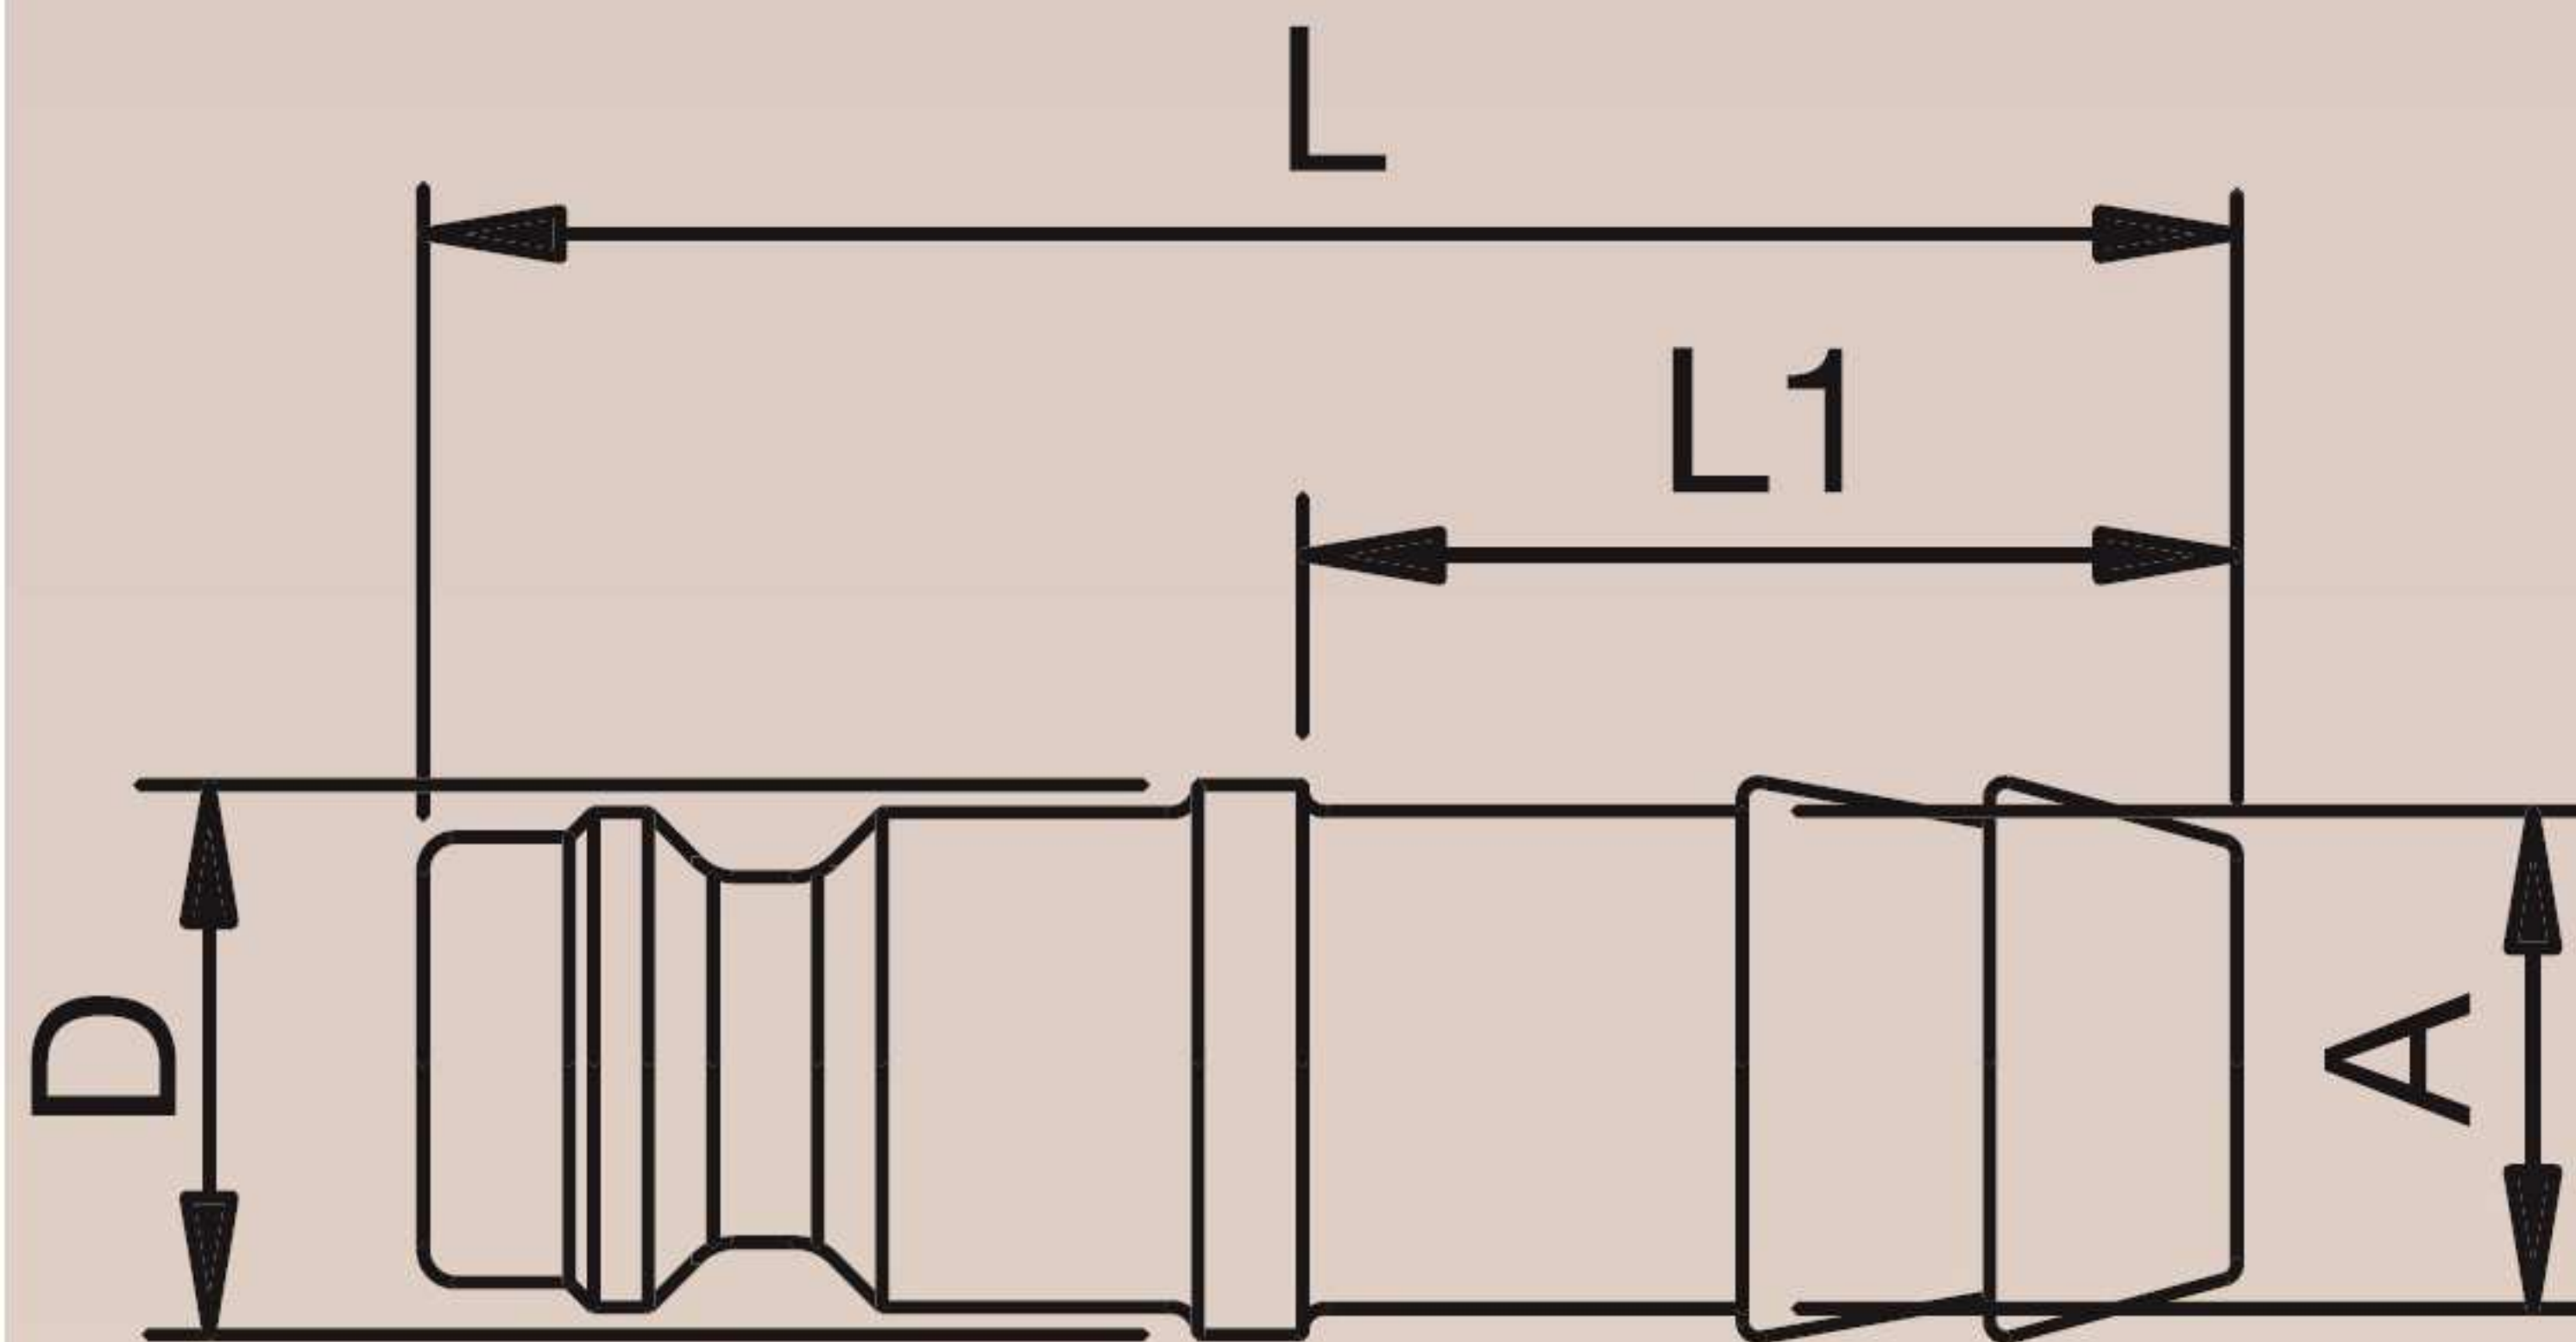

Szybkozłącza R21KA - wtyczki

Przyłącze A	Hex SW	L mm	D mm	L1 mm	L2 mm	Hex1 SW1	B mm	G mm	Wersja	Kod
4 mm		32	9	17					Standard	21SF TF04 MXX
									Niklowana	21SF TF04 MXN
5 mm		32	9	17					Standard	21SF TF05 MXX
									Niklowana	21SF TF05 MXN
6 mm		32	9	17					Standard	21SF TF06 MXX
									Niklowana	21SF TF06 MXN
8 mm		32	9	17					Standard	21SF TF08 MXX
									Niklowana	21SF TF08 MXN
9 mm		33	10	17					Standard	21SF TF09 MXX
									Niklowana	21SF TF09 MXN
10 mm		33	12	17					Standard	21SF TF10 MXX
									Niklowana	21SF TF10 MXN
6 mm Parker		36	16	20					Standard	21SF TP06 MXX
									Niklowana	21SF TP06 MXN